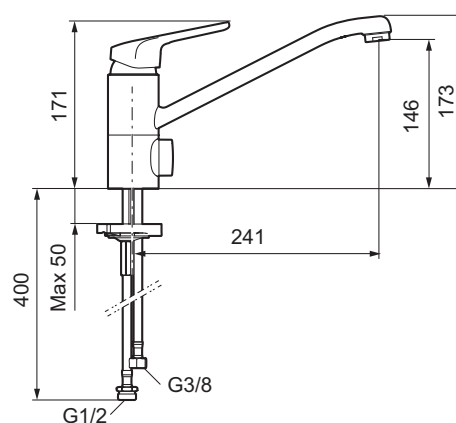

# Ettgreps kjøkkenbatteri, Siljan

Beskyttelsesmodul AA

- EcoSafe®
- Mykstengende
- Kaldstart
- Eco Flow (energi- og vannbesparende strålesamler)
- Vannmengdebegrenser og temperatursperre
- Svingbar utløpstut 110°
- Avstengning for maskin Kv, omstillbar til Vv
- For hull i benk Ø34-37 mm
- Fleksible Soft PEX®-rør med 3/8" mutter
- Ecoplus: Fjærbelastet spak over halv mengde

Utførelse	FMM nr	NRF nr
Krom	83210010	4300963
Krom, Eco Plus, ansl. 10 mm spiss	83216000	